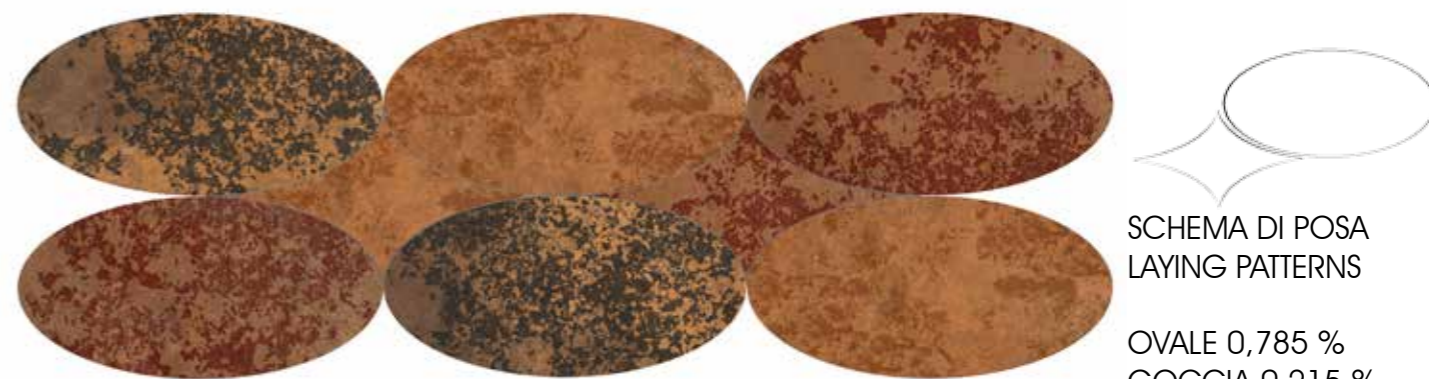

GAL. PR1 / GAL. PR2 / GAL PR3 / GAL PR4 / GAL. PR5 ORO

GAL. PROVENZALE
GAL. PR1 / GAL. PR2 / GAL PR3 / GAL PR4 / GAL. PR5 ORO

GAL. OVALE
GAL. OV1 / GAL. OV2 / GAL OV3

GAL. OV4 ORO
GAL. GO4 ORO

GAL. ESAGONO GRANDE

GAL. ESAGONO PICCOLO

GAL. OVALE
GAL. GOCCIA

SCHEMA DI POSA
LAYING PATTERNS

OVALE 0,785 %
GOCCIA 0,215 %

GAL. PROVENZALE

ITEM - ARTICOLO ARTIKEL - REFERENCE	PZ-PCS-PZ-STK-PC / M2
GAL. ESAGONO GRANDE	14,2
GAL. ESAGONO PICCOLO	52,6
GAL. OVALE + GAL. GOCCIA	19+19
GAL. PROVENZALE	24,3