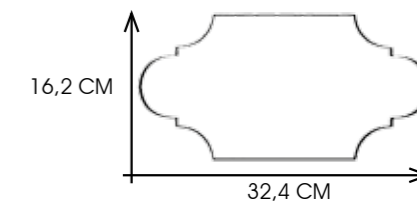

GAL. ESAGONO PICCOLO

GAL. OVALE
GAL. GOCCIA

SCHEMA DI POSA
LAYING PATTERNS

OVALE 0,785 %
GOCCIA 0,215 %

GAL. PROVENZALE

ITEM - ARTICOLO ARTIKEL - REFERENCE	PZ-PCS-PZ-STK-PC / M2
GAL. ESAGONO GRANDE	14,2
GAL. ESAGONO PICCOLO	52,6
GAL. OVALE + GAL. GOCCIA	19+19
GAL. PROVENZALE	24,3