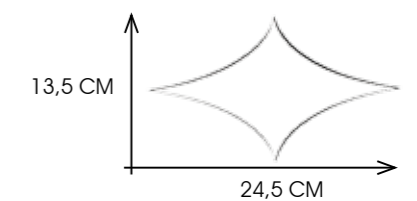

GAL. ESAGONO PICCOLO

GAL. OVALE
GAL. GOCCIA

SCHEMA DI POSA
LAYING PATTERNS

OVALE 0,785 %
GOCCIA 0,215 %

GAL. PROVENZALE

ITEM - ARTICOLO ARTIKEL - REFERENCE	PZ-PCS-PZ-STK-PC / M2
GAL. ESAGONO GRANDE	14,2
GAL. ESAGONO PICCOLO	52,6
GAL. OVALE + GAL. GOCCIA	19+19
GAL. PROVENZALE	24,3