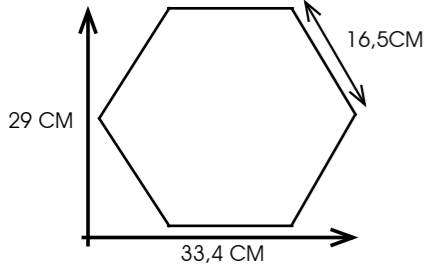

Esagono Grande Decorati

GAL. ESG1