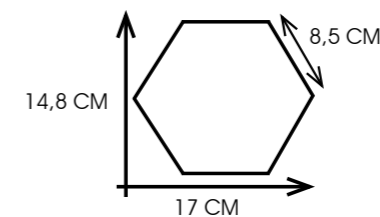

GAL. ESAGONO PICCOLO

GAL. OVALE
GAL. GOCCIA

SCHEMA DI POSA
LAYING PATTERNS

OVALE 0,785 %
GOCCIA 0,215 %

GAL. PROVENZALE

ITEM - ARTICOLO ARTIKEL - REFERENCE	PZ-PCS-PZ-STK-PC / M2
GAL. ESAGONO GRANDE	14,2
GAL. ESAGONO PICCOLO	52,6
GAL. OVALE + GAL. GOCCIA	19+19
GAL. PROVENZALE	24,3