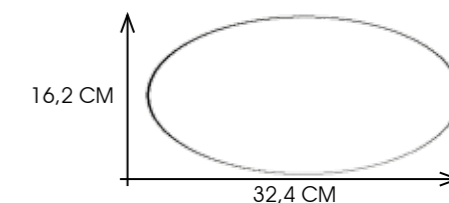

GAL. ESAGONO PICCOLO

GAL. OVALE
GAL. GOCCIA

SCHEMA DI POSA
LAYING PATTERNS

OVALE 0,785 %
GOCCIA 0,215 %

GAL. PROVENZALE

ITEM - ARTICOLO ARTIKEL - REFERENCE	PZ-PCS-PZ-STK-PC / M2
GAL. ESAGONO GRANDE	14,2
GAL. ESAGONO PICCOLO	52,6
GAL. OVALE + GAL. GOCCIA	19+19
GAL. PROVENZALE	24,3