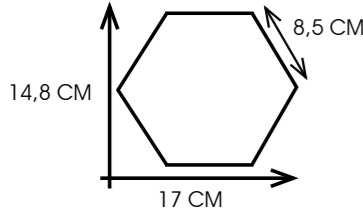

Esagono Piccolo Decorati

GAL. ESP1