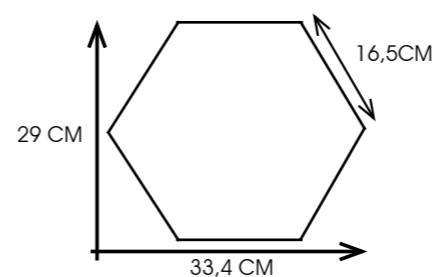

GAL. ESAGONO PICCOLO

GAL. OVALE
GAL. GOCCIA

SCHEMA DI POSA
LAYING PATTERNS

OVALE 0,785 %
GOCCIA 0,215 %

GAL. PROVENZALE

ITEM - ARTICOLO ARTIKEL - REFERENCE	PZ-PCS-PZ-STK-PC / M2
GAL. ESAGONO GRANDE	14,2
GAL. ESAGONO PICCOLO	52,6
GAL. OVALE + GAL. GOCCIA	19+19
GAL. PROVENZALE	24,3