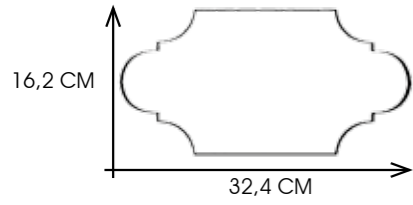

Provenzale Decori